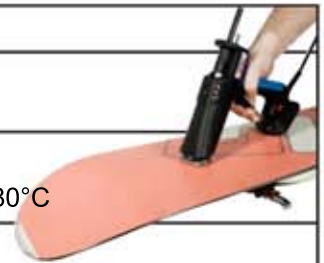

CARATTERISTICHE

VOLTAGGIO	110-120V o 230V 50-60Hz
SISTEMA DI RISCALDAMENTO	Camera di riscaldamento: 30 Watt (300W originale) Ugello Metallico: 150 Watt
CONTROLLO DELLA TEMPERATURA	Camera di riscaldamento: Auto-regolabile Ugello in metallo: Controllo elettronico per il riscaldamento di 280°C
PESO	740g
CAVO DI ALIMENTAZIONE	3M Cavo elettrico e presa in PVC
TAGLIA DELLE CANDELETTE DI RIPARAZIONE	Candelette di Riparazione Skimender di 12 millimetri di diametr